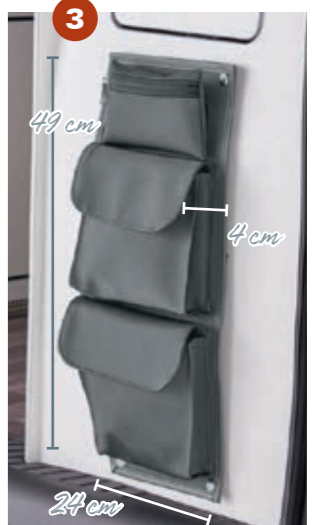

STAURAUMSYSTEME FÜR STORING SYSTEMS FOR VW

79⁵⁰ EUR

UNIVERSALTRAGETASCHE „MOBIL“

Ergänzt unser umfangreiches Stauraumsystem ganz hervorragend – für alles was wichtig ist und man schnell zur Hand haben muss.

Durch den praktischen Tragegurt auch easy zum Mitnehmen, wenn man das Fahrzeug verlässt. Der breite Klettverschluss schließt sicher und fest, das innenliegende Reißverschlussfach verstaut Kleinigkeiten oder Kostbarkeiten.

- Die Tasche wird mit Klettband am Sitzsockel befestigt
- Lieferumfang: Tragegurt, selbstklebende Klettstreifen, Universaltragetasche, Aufbewahrungstasche, Montageanleitung

UNIVERSAL CARRIER BAG "MOBIL"

This bag perfectly rounds off our range of storage systems – it offers place for everything that is important and needs to be at hand quickly.

The practical carrying strap also makes it easy to take the bag along when you leave the vehicle. The wide Velcro fastener closes securely and tightly, while the zipped compartment inside stores small items or valuables.

- The bag is attached to the seat base with Velcro tape
- Scope of delivery: carrying strap, self-adhesive Velcro strips, carrying bag, storage bag, assembly instructions

FÜR ALLE FAHRZEUGE VON VW FOR ALL VEHICLES FROM VW

Artikel-Nr.	Article-No.	1763-hg	1763-sw	1763-at	1763-dg
Farbe	Colour	hellgrau grey	schwarz black	anthrazit anthracite	dunkelgrau dark grey
Material	Material	Kunstleder Synthetic leather	Kunstleder Synthetic leather	Kunstleder in Textiloptik Synthetic leather in textile look	Kunstleder Synthetic leather
Gewicht	Weight	0,8 kg	0,8 kg	0,8 kg	0,8 kg
Preis	Price	79,50 EUR	79,50 EUR	79,50 EUR	79,50 EUR

69⁵⁰ EUR

STAUTASCHE „FLEXIBEL“

Eine wirklich üppige und abnehmbare Stautasche für die D-Säule!