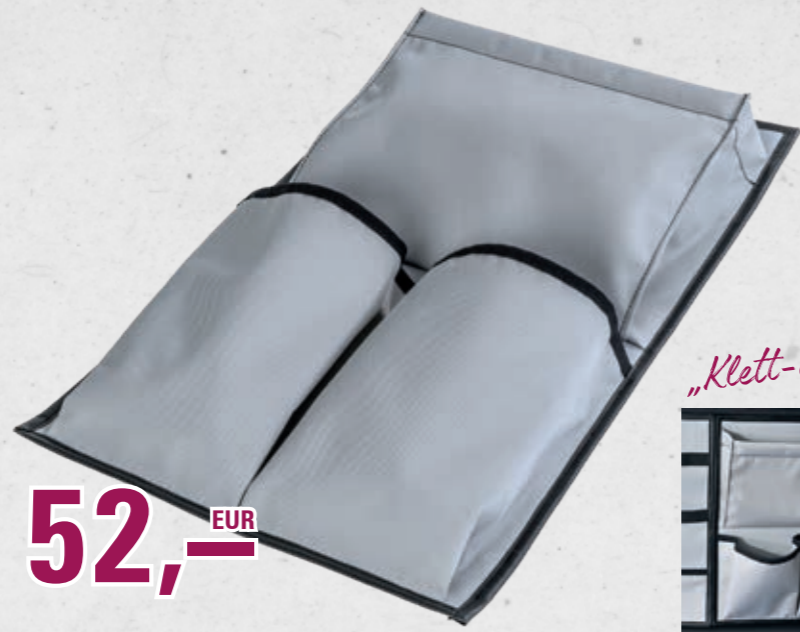

INNENAUSBAU FÜR INTERIOR TRIM FOR VW

FENSTERPACKTASCHEN „KLETT UTENSILO“

Beinahe schon ein Organizer für den Alltag!

Diese perfekte Aufbewahrungssysteme bieten Stauraum – beinahe ohne Ende! Alles immer griffbereit. Ein Utensil für dein Fensterpaneel, mit dem sich dein rollendes Zuhause noch wohnlicher anfühlt.

1 Mit Taschen und Klettverschluss

52,-^{EUR}

„Klett-Utensilo“

WINDOW PACKING BAGS “KLETT UTENSILO“

An organiser for everyday life!

These perfect storage systems offer plenty of additional space and guarantee everything is always at hand. Bags to make your rolling home feel even cosier.

1 With pockets and velcro closure

Klett-Utensilos in normaler Ausführung (42 x 35 cm) sind passend für Wandpaneel Art.-Nr. 1767 auf © Seite 61

Only Velcro Organisers in normal version (42 x 35 cm) are suitable for wall panel Art.-No. 1767 on © page 61

Klett-Utensilos in großer Ausführung (60 x 35 cm) sind passend für Wandpaneel Art.-Nr. 1774 und 1775 auf © Seite 54

Only Velcro Organisers in normal version (42 x 35 cm) are suitable for wall panel Art.-No. 1774 and Art.-No. 1775 on © page 54

T5 / T6 / T6.1 / CALIFORNIA / BEACH / OCEAN

42 x 35 cm

Artikel-Nr.	Article-No.	1780
Farbe	Colour	hellgrau/schwarz grey/black
Material	Material	Outguard Gewebe Outguard fabric
Gewicht	Weight	0,7 kg
Preis	Price	52,- EUR

60 x 35 cm

Artikel-Nr.	Article-No.	1780-groß
Farbe	Colour	hellgrau/schwarz grey/black
Material	Material	Outguard Gewebe Outguard fabric
Gewicht	Weight	0,9 kg
Preis	Price	63,- EUR

sind eingetragene Marken von
are registered trademarks of

Sämtliche Angaben in diesem Katalog entsprechen dem Kenntnisstand zum 01.06.2024 und können sich bis zum Kauf verändern. Zahlreiche Abbildungen enthalten auch Gegenstände, die nicht zum serienmäßigen Lieferumfang gehören, die Zusatzausstattung oder Dekoration sein können. Die Abbildungen dieses Kataloges stellen die Produktfarben nur annähernd dar.

Alle Marken- oder Produktamen sind Warenzeichen oder eingetragene Warenzeichen ihrer jeweiligen Inhaber.

Dieser Katalog ersetzt alle vorherigen Versionen.

© 2024 by Mayr Planen & Zelte e.K.

BILDQUELLEN & -RECHTE:

Titelbild /S.1mit Collage /Produkten Mayr Planen & Zelte e.K. verändertert: ©imago images/Westend61
Bei allen anderen Bilder Copyright direkt im Motiv.

ÄNDERUNGEN & IRRTÜMER:

Mayr Planen & Zelte e.K. behält sich das Recht vor, jederzeit Änderungen der Preise, Materialien, Angaben und Modelle vorzunehmen oder die Produktion von Modellen ganz einzustellen.

Alle im Katalog genannten Preise sind unverbindliche Preisempfehlungen.

Irrtümer und Druckfehler vorbehalten.

KONZEPT, BIBLBEARBEITUNG, TEXT & LAYOUT

Danhauserplatz 3
86551 Aichach, Germany
T +49 (0)8251 89396-99
T +49 (0)151 50529277
E info@maribander.de
W www.maribander.de

All information in this catalog is correct as of 01.06.2024 and is subject to change until the time of purchase. Numerous illustrations also contain items that are not part of the standard scope of delivery, which may be additional equipment or decoration. The illustrations in this catalog represent the product colors only approximately.

All brand or product names are trademarks or registered trademarks of their respective owners.

This catalog replaces all previous versions.