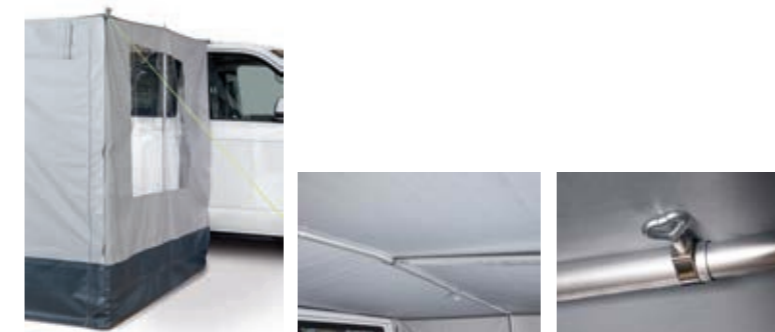

SONDERZUBEHÖR SPECIAL ACCESSORIES

ALUMINIUM-AUFSTELLSTAB

- Stufenlos teleskopierbar von 95 bis 230 cm
- Lieferumfang: 1 Aluminium-Aufstellstab, OHNE Hering und Zeltleine

ALUMINUM POLE

- Steplessly adjustable 95 to 230 cm
- Scope of delivery: 1 aluminum pole, WITHOUT peg and tent rope

Artikel-Nr.	Article-No.	1904
Gewicht	Weight	0,7 kg
Preis	Price	22,95 EUR

SET ALUMINIUM-AUFSTELLSTAB

- Stufenlos teleskopierbar von 95 bis 230 cm
- Lieferumfang: 1 Aluminium-Aufstellstab, MIT Hering und Zeltleine

ALUMINUM POLE

- Steplessly adjustable 95 to 230 cm
- Scope of delivery: 1 aluminum pole, WITH peg and tent rope, mounting instruction

Artikel-Nr.	Article-No.	1904-s
Gewicht	Weight	0,8 kg
Preis	Price	24,90 EUR

ALUMINIUM-ZUSATZGESTÄNGE

für das Dach des Vorzelts/Sonnensegels, Art.-Nr. 1889 auf Seite 28.

ADDITIONAL ALUMINUM RODS

for the roof of the awning/sun awning, item no. 1889 on page 28.

Artikel-Nr.	Article-No.	1891
Gewicht	Weight	2,5 kg
Preis	Price	79,- EUR

ZELTLEINEN GEFLOCHTEN

- Material: Polypropylen
- Lieferumfang: 4 Stück im SB-Pack

BRAIDED TENT LINES

- Material: Polypropylen
- Scope of delivery: 4 pieces in packing unit

Artikel-Nr.	Article-No.	1903
Gewicht	Weight	0,3 kg
Preis	Price	5,80 EUR

SET AUFSTELLSTAB-SET MIT 2 STANGEN

- Einzel steckbar
- Lieferumfang: Aufstellstab Ø 22mm, 2 Stangen, 2 Zeltleinen, 2 Heringe, Montageanleitung, Transporttasche

ALUMINUM POLE-SET OF 2

- Individually pluggable
- Scope of delivery: pole Ø 22mm, 2 poles, 2 tent ropes, 2 pegs, mounting instruction, transport bag

Artikel-Nr.	Article-No.	1939
Gewicht	Weight	2,5 kg
Preis	Price	45,- EUR

SET AUFSTELLSTAB-SET MIT 3 STANGEN

- Einzel steckbar
- Lieferumfang: Aufstellstab Ø 22 mm, 3 Stangen, 3 Zeltleinen, 3 Heringe, Montageanleitung, Transporttasche

ALUMINUM POLE-SET OF 3

- Individually pluggable
- Scope of delivery: pole Ø 22mm, 3 poles, 3 tent ropes, 3 pegs, mounting instruction transport bag