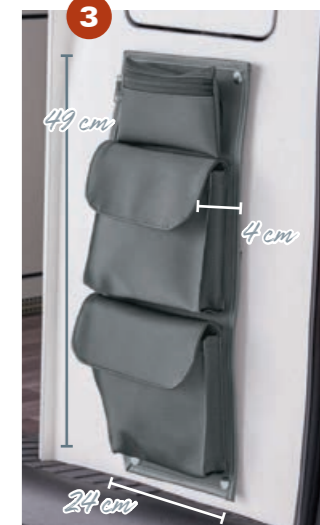

STAUUNGSYSTEME FÜR STORING SYSTEMS FOR RENAULT

79⁵⁰ EUR

UNIVERSALTRAGETASCHE „MOBIL“

Hochwertig, praktisch im Format und pflegeleicht ist unsere Universaltragetasche extrem vielseitig verwendbar!

Mit dem verstellbaren Tragegurt ist sie easy zum Mitnehmen und ein echter Tausendsassa auf Reisen. Der breite Klettverschluss schließt sicher und fest, das innenliegende Reißverschlussfach verstaut Kleinigkeiten oder Kostbarkeiten.

- Die Tasche wird mit Klettband am Sitzsockel befestigt
- Lieferumfang: Tragegurt, selbstklebende Klettstreifen, Universaltragetasche, Aufbewahrungstasche, Montageanleitung

UNIVERSAL CARRIER BAG "MOBIL"

Of high quality, practical in format and easy to clean, our universal carrier bag is extremely versatile!

The practical carrying strap also makes it easy to take the bag along when you leave the vehicle. A real jack-of-all-trades when travelling. The wide Velcro fastener closes securely and tightly, the interior zipped compartment stores small items or valuables.

- The bag is attached to the seat base with Velcro strips
- Scope of delivery: carrying bag, carrying strap, self-adhesive Velcro strips, storage bag, assembly instructions

FÜR ALLE FAHRZEUGE VON RENAULT FOR ALL VEHICLES FROM RENAULT

Artikel-Nr.	Article-No.	1763-hg	1763-sw	1763-at	1763-dg
Farbe	Colour	hellgrau grey	schwarz black	anthrazit anthracite	dunkelgrau dark grey
Material	Material	Kunstleder Synthetic leather	Kunstleder Synthetic leather	Kunstleder in Textloptik Synthetic leather in textile look	Kunstleder Synthetic leather
Gewicht	Weight	0,8 kg	0,8 kg	0,8 kg	0,8 kg
Preis	Price	79,50 EUR	79,50 EUR	79,50 EUR	79,50 EUR

69⁵⁰ EUR

STAUTASCHE „FLEXIBEL“

Eine wirklich üppige und abnehmbare Stautasche für die D-Säule!