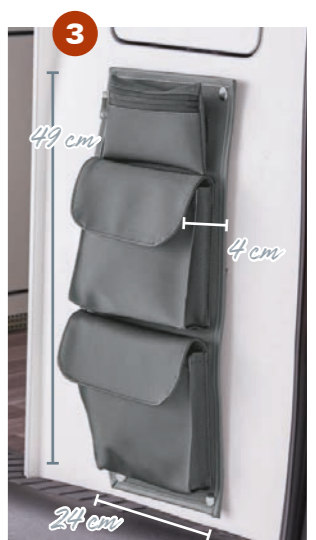

STAURAUMSYSTEME FÜR
STORING SYSTEMS FOR

OPEL

79⁵⁰ EUR

UNIVERSALTRAGETASCHE „MOBIL“

Hochwertig, praktisch im Format und pflegeleicht ist unsere Universaltragetasche extrem vielseitig verwendbar!

Mit dem verstellbaren Tragegurt ist sie easy zum Mitnehmen und ein echter Tausendsassa auf Reisen. Der breite Klettverschluss schließt sicher und fest, das innenliegende Reißverschlussfach verstaut Kleinigkeiten oder Kostbarkeiten.

- Die Tasche wird mit Klettband am Sitzsockel befestigt
- Lieferumfang: Tragegurt, selbstklebende Klettstreifen, Universaltragetasche, Aufbewahrungstasche, Montageanleitung

UNIVERSAL CARRIER BAG "MOBIL"

Of high quality, practical in format and easy to clean, our universal carrier bag is extremely versatile!

The practical carrying strap also makes it easy to take the bag along when you leave the vehicle. A real jack-of-all-trades when travelling. The wide Velcro fastener closes securely and tightly, the interior zipped compartment stores small items or valuables.

- The bag is attached to the seat base with Velcro strips
- Scope of delivery: carrying bag, carrying strap, self-adhesive Velcro strips, storage bag, assembly instructions

FÜR ALLE FAHRZEUGE VON OPEL FOR ALL VEHICLES FROM OPEL

Artikel-Nr.	Article-No.	1763-hg	1763-sw	1763-at	1763-dg
Farbe	Colour	1 hellgrau grey	2 schwarz black	anthrazit anthracite	dunkelgrau dark grey
Material	Material	Kunstleder Synthetic leather	Kunstleder Synthetic leather	Kunstleder in Textiloptik Synthetic leather in textile look	Kunstleder Synthetic leather
Gewicht	Weight	0,8 kg	0,8 kg	0,8 kg	0,8 kg
Preis	Price	79,50 EUR	79,50 EUR	79,50 EUR	79,50 EUR

69⁵⁰ EUR

STAUTASCHE „FLEXIBEL“

Eine wirklich üppige und abnehmbare Stautasche für die D-Säule!