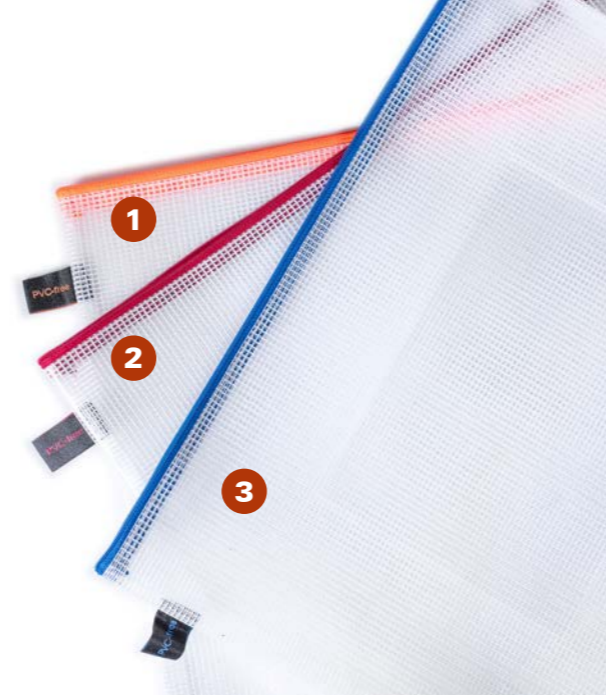

„MADE BY MAYR“ STORAGE BAGS

At last! Here are the coveted packaging bags for our products.

We have been putting them through their paces for years. And we are satisfied! Sort, organise and tidy up. Clothes, documents, food, pens for the little ones. Extremely hard-wearing, they are suitable for simply everything that fits inside.

- Durable metal zips
- Available in various colours and formats
- Transparent flexible material
- Water-repellent
- High capacity and also ideal for larger and heavier items