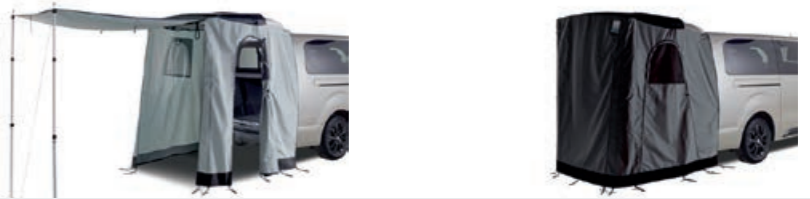

SCUDO / ULYSSE				
Artikel-Nr.	Article-No.	1844-hg	1844-at	
Farbe	Colour	hellgrau grey	anthrazit anthracite	
Gewicht	Weight	3,7 kg	3,7 kg	
Preis	Price	277,- EUR	277,- EUR